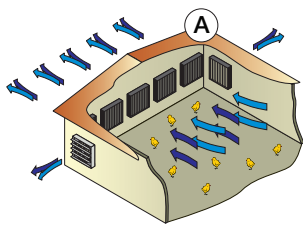

LFd kan monteres både på indsugnings- og udblæsningsåbninger for at danne mørke i et fjerkræhus mens det er klart solskin udenfor. På en sådan dag kan lysstyrken udenfor være så høj som 160.000 lux. Ved passagen gennem LFd kan lysets styrke reduceres til 0,12 lux, hvorved der dannes totalt mørke.

Kurvede styreblade danner mange refleksioner som absorberer lys, og giver samtidig en glat passage for luftstrømmen.

Simulerede luftastighedsprofiler anvendes til at optimere bladenes kurveform ved hjælp af CFD-software (computational fluid dynamics).

LFd er nem og hurtig at samle på grund af det unikke design med tidsbesparende afstandsholdere som holder styrebladene fast i position.

Mange montage muligheder  
1 – Udsugningsventilatorer.  
2 – Oplukkelige åbninger.  
3 – Luftindtag.

Anvendelsesmuligheder

- A – LFD-kassetter monteret på udsugningsventilatorer.
- B – En ubrudt væg opbygget af profilerede styreblade og afstandsholdere.
- C – LFD-kassetter monteret på indsugningsåbninger.
- D – LFD-kassetter monteret på en oplukkelig åbning.
- E – LFD-kassetter monteret på skærm over indsugningsåbning.
- F – Skærm over indsugningsåbning til lysdæmpning. Reducerer effekten af vindstød gennem luftindtag og forhindrer regn i et trænge ind i bygningen, og et gitter holder fugle ude.