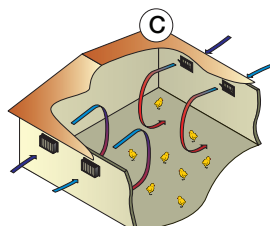

Kurvede styreblade danner mange refleksioner som absorberer lys, og giver samtidig en glat passage for luftstrømmen.

Simulerede luftastighedsprofiler anvendes til at optimere bladenes kurveform ved hjælp af CFD-software (computational fluid dynamics).

LFd er nem og hurtig at samle på grund af det unikke design med tidsbesparende afstandsholdere som holder styrebladene fast i position.

Mange montage muligheder  
1 – Udsugningsventilatorer.  
2 – Oplukkelige åbninger.  
3 – Luftindtag.