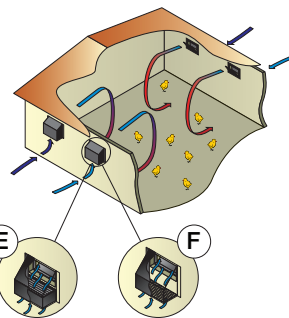

Kurvede styreblade danner mange refleksioner som absorberer lys, og giver samtidig en glat passage for luftstrømmen.

Simulerede luftastighedsprofiler anvendes til at optimere bladenes kurveform ved hjælp af CFD-software (computational fluid dynamics).

LFd er nem og hurtig at samle på grund af det unikke design med tidsbesparende afstandsholdere som holder styrebladene fast i position.

Mange montage muligheder  
1 – Udsugningsventilatorer.  
2 – Oplukkelige åbninger.  
3 – Luftindtag.