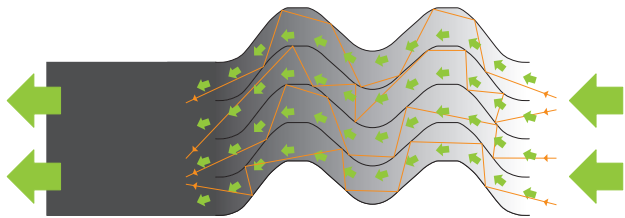

Det første skridt på vejen til lyskontrol inde i et fjerkræhus er at have en lystæt struktur. Et praktisk problem man møder når man gør et fjerkræhus lystæt, er nødvendigheden af at have ventilationsåbninger i stalden. Disse gør det muligt at der kommer frisk luft ind i stalden huset og gammel luft ud af det, men desværre også at dagslys trænger ind i stalden gennem ind- og udgangsåbningerne. Dette problem kan løses ved anvendelse af lysfiltre som lader luften passere igennem men absorberer lyset.

I et lysfilter anvendes kurvede styreblade til at reflektere lyset frem og tilbage mellem bladenes to sider. Hver refleksion absorberer noget af lyset og formindsker dermed dets intensitet. Disse blades kurveform skal være sådan at den giver en god balance mellem dels at danne mange lysrefleksioner, dels ikke at hæmme luftstrømmens passage mellem bladene for meget. Erfarne udviklingsingeniører hos Munters har anvendt den nyeste CFD-software (computational fluid dynamics) for at opnå et design med netop denne balance.

LFd kan monteres både på indsugnings- og udblæsningsåbninger for at danne mørke i et fjerkræhus mens det er klart solskin udenfor. På en sådan dag kan lysstyrken udenfor være så høj som 160.000 lux. Ved passagen gennem LFd kan lysets styrke reduceres til 0,12 lux, hvorved der dannes totalt mørke.

Kurvede styreblade danner mange refleksioner som absorberer lys, og giver samtidig en glat passage for luftstrømmen.

Simulerede luftastighedsprofiler anvendes til at optimere bladenes kurveform ved hjælp af CFD-software (computational fluid dynamics).