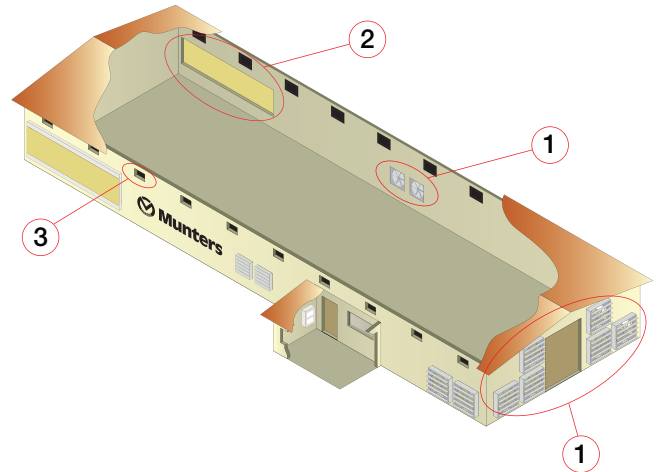

## LFd

- Høj lysreduktionsfaktor
- Lav modstand mod luftstrøm
- Passer til montering på ventilatorer
- Passer til montering på luftindtag
- Passer til montering på oplukkelige åbninger
- Kompakte transportdimensioner
- Compact transport dimensions
- Hurtig og nem montering

Kurvede styreblade danner mange refleksioner som absorberer lys, og giver samtidig en glat passage for luftstrømmen.

Simulerede luftastighedsprofiler anvendes til at optimere bladenes kurveform ved hjælp af CFD-software (computational fluid dynamics).

LFd er nem og hurtig at samle på grund af det unikke design med tidsbesparende afstandsholdere som holder styrebladene fast i position.

Mange montage muligheder  
1 – Udsugningsventilatorer.  
2 – Oplukkelige åbninger.  
3 – Luftindtag.

Anvendelsesmuligheder

- A – LFD-kassetter monteret på udsugningsventilatorer.
- B – En ubrudt væg opbygget af profilerede styreblade og afstandsholdere.
- C – LFD-kassetter monteret på indsugningsåbninger.
- D – LFD-kassetter monteret på en oplukkelig åbning.
- E – LFD-kassetter monteret på skærm over indsugningsåbning.
- F – Skærm over indsugningsåbning til lysdæmpning. Reducerer effekten af vindstød gennem luftindtag og forhindrer regn i et trænge ind i bygningen, og et gitter holder fugle ude.