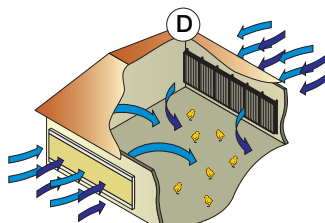

## LFd

- Høj lysreduktionsfaktor
- Lav modstand mod luftstrøm
- Passer til montering på ventilatorer
- Passer til montering på luftindtag
- Passer til montering på oplukkelige åbninger
- Kompakte transportdimensioner
- Compact transport dimensions
- Hurtig og nem montering

Kurvede styreblade danner mange refleksioner som absorberer lys, og giver samtidig en glat passage for luftstrømmen.

Simulerede luftastighedsprofiler anvendes til at optimere bladenes kurveform ved hjælp af CFD-software (computational fluid dynamics).

LFd er nem og hurtig at samle på grund af det unikke design med tidsbesparende afstandsholdere som holder styrebladene fast i position.

Mange montage muligheder  
1 – Udsugningsventilatorer.  
2 – Oplukkelige åbninger.  
3 – Luftindtag.

Anvendelsesmuligheder

- A – LFD-kassetter monteret på udsugningsventilatorer.
- B – En ubrudt væg opbygget af profilerede styreblade og afstandsholdere.
- C – LFD-kassetter monteret på indsugningsåbninger.
- D – LFD-kassetter monteret på en oplukkelig åbning.
- E – LFD-kassetter monteret på skærm over indsugningsåbning.
- F – Skærm over indsugningsåbning til lysdæmpning. Reducerer effekten af vindstød gennem luftindtag og forhindrer regn i et trænge ind i bygningen, og et gitter holder fugle ude.