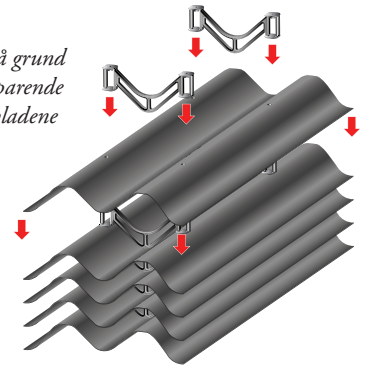

Simulerede luftastighedsprofiler anvendes til at optimere bladenes kurveform ved hjælp af CFD-software (computational fluid dynamics).

LFd er nem og hurtig at samle på grund af det unikke design med tidsbesparende afstandsholdere som holder styrebladene fast i position.

Mange montage muligheder
1 – Udsugningsventilatorer.
2 – Oplukkelige åbninger.
3 – Luftindtag.