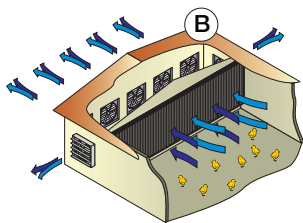

LFd kan monteres både på indsugnings- og udblæsningsåbninger for at danne mørke i et fjerkræhus mens det er klart solskin udenfor. På en sådan dag kan lysstyrken udenfor være så høj som 160.000 lux. Ved passagen gennem LFd kan lysets styrke reduceres til 0,12 lux, hvorved der dannes totalt mørke.

Kurvede styreblade danner mange refleksioner som absorberer lys, og giver samtidig en glat passage for luftstrømmen.

Simulerede luftastighedsprofiler anvendes til at optimere bladenes kurveform ved hjælp af CFD-software (computational fluid dynamics).

LFd er nem og hurtig at samle på grund af det unikke design med tidsbesparende afstandsholdere som holder styrebladene fast i position.

Mange montage muligheder  
1 – Udsugningsventilatorer.  
2 – Oplukkelige åbninger.  
3 – Luftindtag.

Anvendelsesmuligheder

- A – LFD-kassetter monteret på udsugningsventilatorer.
- B – En ubrudt væg opbygget af profilerede styreblade og afstandsholdere.
- C – LFD-kassetter monteret på indsugningsåbninger.
- D – LFD-kassetter monteret på en oplukkelig åbning.
- E – LFD-kassetter monteret på skærm over indsugningsåbning.
- F – Skærm over indsugningsåbning til lysdæmpning. Reducerer effekten af vindstød gennem luftindtag og forhindrer regn i et trænge ind i bygningen, og et gitter holder fugle ude.