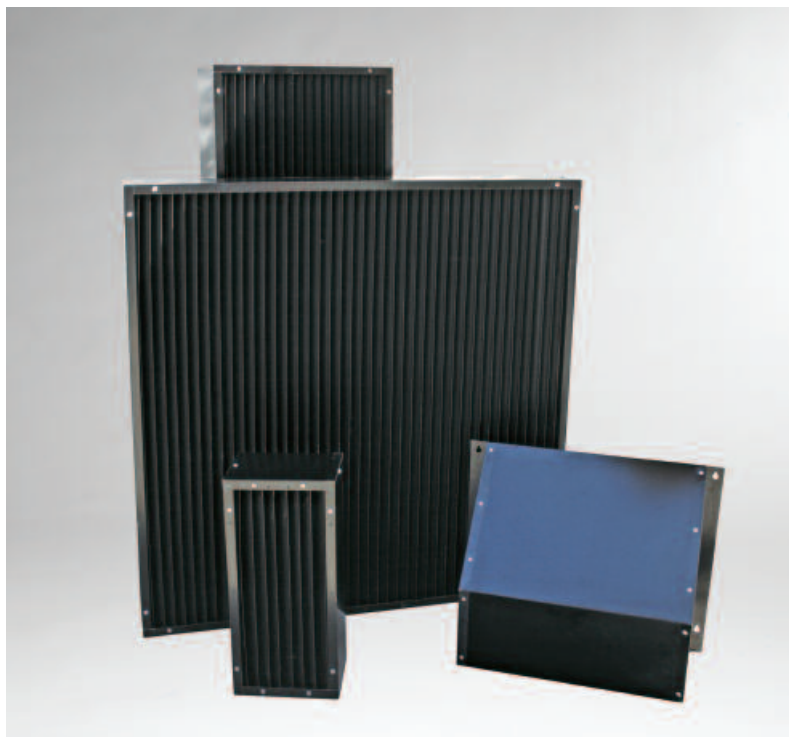

LFd

Lysfilter

Lysstyring spiller en vigtig rolle i moderne fjerkræopdræt. At have en passende lysstyring gør det muligt for en opdrætter at høste fordelene ved at opnå fremragende produktionsmål. Dette gælder især for opdrættere.

Det første skridt på vejen til lyskontrol inde i et fjerkræhus er at have en lystæt struktur. Et praktisk problem man møder når man gør et fjerkræhus lystæt, er nødvendigheden af at have ventilationsåbninger i stalden. Disse gør det muligt at der kommer frisk luft ind i stalden huset og gammel luft ud af det, men desværre også at dagslys trænger ind i stalden gennem ind- og udgangsåbningerne. Dette problem kan løses ved anvendelse af lysfiltre som lader luften passere igennem men absorberer lyset.

I et lysfilter anvendes kurvede styreblade til at reflektere lyset frem og tilbage mellem bladenes to sider. Hver refleksion absorberer noget af lyset og formindsker dermed dets intensitet. Disse blades kurveform skal være sådan at den giver en god balance mellem dels at danne mange lysrefleksioner, dels ikke at hæmme luftstrømmens passage mellem bladene for meget. Erfarne udviklingsingeniører hos Munters har anvendt den nyeste CFD-software (computational fluid dynamics) for at opnå et design med netop denne balance.

LFd kan monteres både på indsugnings- og udblæsningsåbninger for at danne mørke i et fjerkræhus mens det er klart solskin udenfor. På en sådan dag kan lysstyrken udenfor være så høj som 160.000 lux. Ved passagen gennem LFd kan lysets styrke reduceres til 0,12 lux, hvorved der dannes totalt mørke.

PRODUKTOPLYSNINGER

LFd

- Høj lysreduktionsfaktor
- Lav modstand mod luftstrøm
- Passer til montering på ventilatorer
- Passer til montering på luftindtag
- Passer til montering på oplukkelige åbninger
- Kompakte transportdimensioner
- Compact transport dimensions
- Hurtig og nem montering