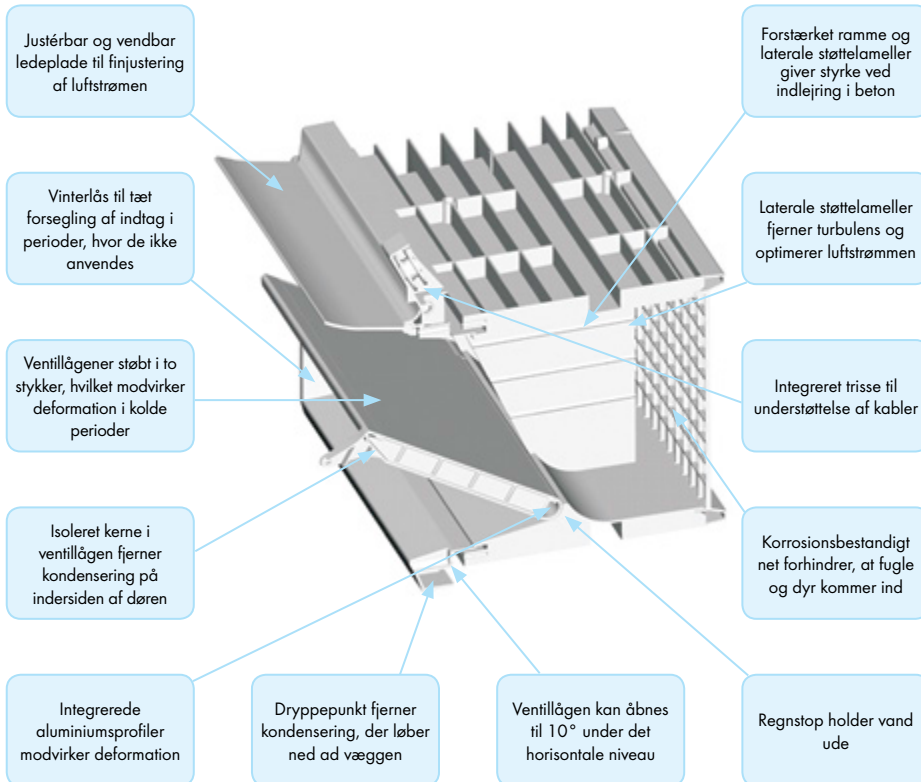

Optimeret teknologi: flere fordele

Når der anvendes polystyren af høj kvalitet, er det muligt at opretholde hygiejniske forhold omkring dyrene, eftersom polystyren har smudsafvisende egenskaber, kan rengøres med højtryksrensere, er korrosionsbestandig, bevarer sine fysiske egenskaber i mange år og modstår ekstreme temperaturer og UV-bestråling.

Som endnu et middel til at undgå mulig sygdom i at sprede sig har IW luftindtag et integreret net, der forhindrer, at vilde fugle og dyr kommer ind i bygningen.

Designet af luftindtaget muliggør præcis justering af luftfordelingsmønsteret, så man sikrer, at dyrene altid har det komfortabelt. Med den justerbare ledeplade kan luftstrømsmønstrene for minimumsventilation justeres alt efter bygningens konstruktion, mens den isolerede ventillåge automatisk kan åbnes og lukkes for at justere ventilationsintensiteten. Ventillågen kan åbnes indtil 10° under det horisontale niveau, så luften effektivt rettes nedad mod dyrene i varme perioder.

Sikkerhed er altid en vigtig betragtning, og derfor åbnes ventillågen under tyngdekraft, hvilket gør det nemt at foretage nødventilation i tilfælde af strømsvigt.