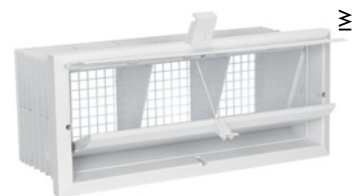

Produkt blad IW

- Fremstillet i holdbar, hvid UV-stabiliseret polystyren
- Forskellige modeller med dybder fra 150 mm til 350 mm
- Ventillågen er støbt i to stykker, hvilket modvirker deformation
- Ventillågen har en isoleret kerne, hvilket modvirker kondensering på indersiden
- Integrerede aluminiumsprofiler i ventillågen modvirker, at materialet slår sig
- Justérbar klap tillader finjustering af luftstrømmen
- Integreret net i korrosionsbestandig polystyren forhindrer, at vilde dyr kan komme ind
- Tåler rengøring med højtryksrensere
- Integreret trisse

IW

IW-luftindtag er designet til brug som vægmonterede luftindtag i svine- og fjærkræstalde. Et kritisk tidspunkt for ventilation af husdyrbygninger er i kolde perioder, hvor det er nødvendigt at ventilere bygningerne for at sikre en forsyning af frisk luft til dyrene uden at forårsage kold træk over dem – en proces, der hyppigt benævnes minimumsventilation. Den eneste metode til effektiv minimumsventilation er at rette den kolde, friske luft langs med bygningens loft, så den kan blande sig godt med den varme luft inde i bygningen, før den falder ned til det område, hvor dyrene befinder sig og erstatter den dårlige luft. Hvis der ikke foretages effektiv minimumsventilation, kan det forårsage ophobning af giftige gasser såsom ammoniak eller kuldioxid inde i bygningen eller en fatal reduktion af iltniveauet. Et andet problem, der hyppigt forbindes med ineffektiv minimumsventilation, er kold luft, der rammer dyrene og forårsager våd halm og forstyrrende dyreadfærd. IW-luftindtag er designet til at give perfekt minimumsventilation og opretholde et sundt miljø for dyrene uden at forstyrre den normale dyreadfærd. I varmere perioder er målet med ventilation at fjerne varme og afkøle dyrene. Under disse forhold kan den luft, der kommer ind i bygningen, rettes nedad mod dyrene, så varmen fjernes fra dyrenes hud via en vindafkølingsproces. Her kan luftindtagene igen justeres, så man sikrer, at luften når dyrene.